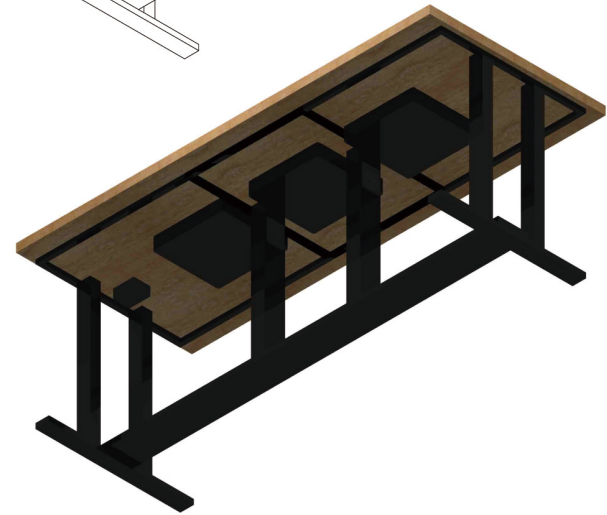

鍋源

鍋源

火锅·寿司畅吃乐 

INTERIOR DESIGN

no.01 レジ台

no.02 レジ後ろ台

no.03 装飾用台面

no.04 台灯用柜子

no.06 台面

no.05 可動台

no.7 NS1

no.8 SS1

no.9 NS2

no.10 SS2

no.11 SS 3

no.12 招待台

テーブル

※このパースは細かい所は表現しておりません
あくまでイメージです。

パーティション1-1

※このベースは細かい所は表現しておりません
あくまでイメージです。

パーテーション2

※このベースは細かい所は表現しておりません
あくまでイメージです。

パーテーション4

※このパースは細かい所は表現しておりません
あくまでイメージです。