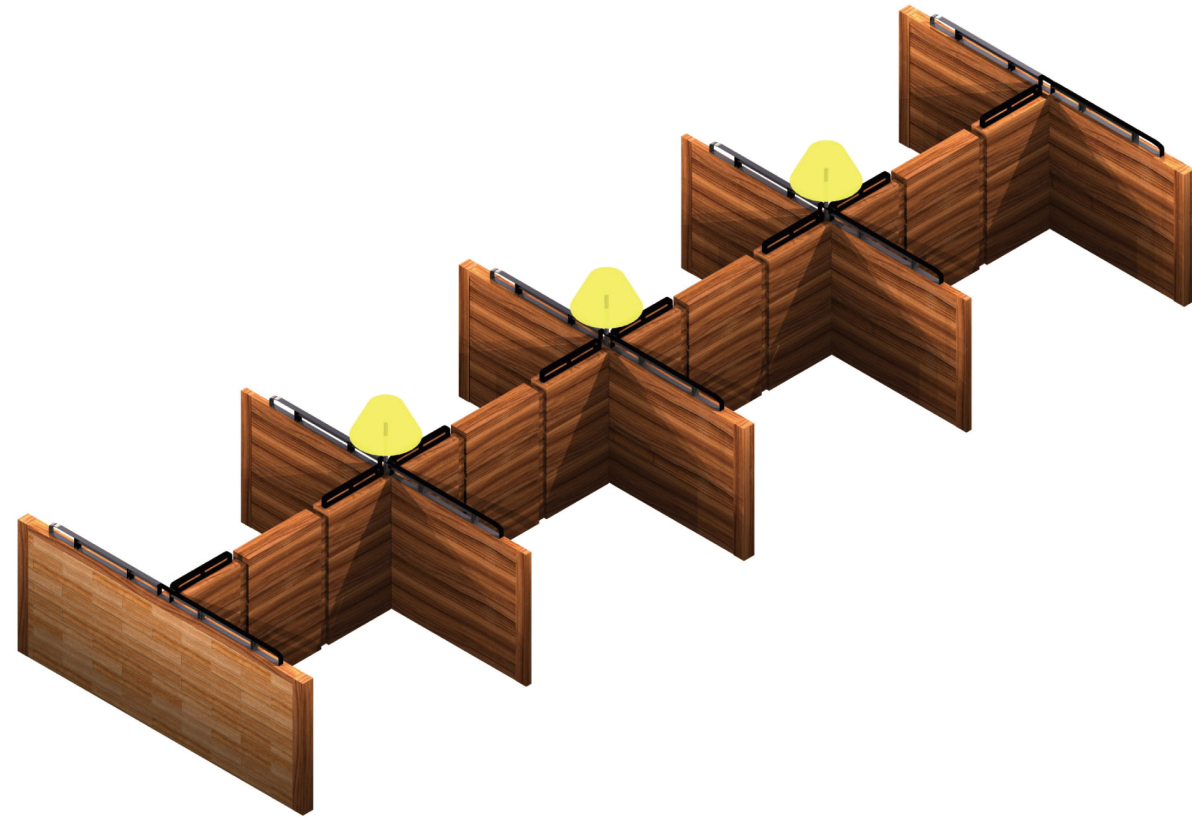

鍋源

鍋源

火锅·寿司畅吃乐 

INTERIOR DESIGN

no.01 レジ台

no.02 レジ後ろ台

no.03 装飾用台面

no.04 台灯用柜子

no.06 台面

no.05 可動台

no.7 NS1

no.8 SS1

no.9 NS2

no.10 SS2

no.11 SS 3

no.12 招待台

テーブル

※このパースは細かい所は表現しておりません
あくまでイメージです。

パーティション1-1

※このベースは細かい所は表現しておりません
あくまでイメージです。

パーテーション2

※このベースは細かい所は表現しておりません
あくまでイメージです。

パーテーション4

※このパースは細かい所は表現しておりません
あくまでイメージです。