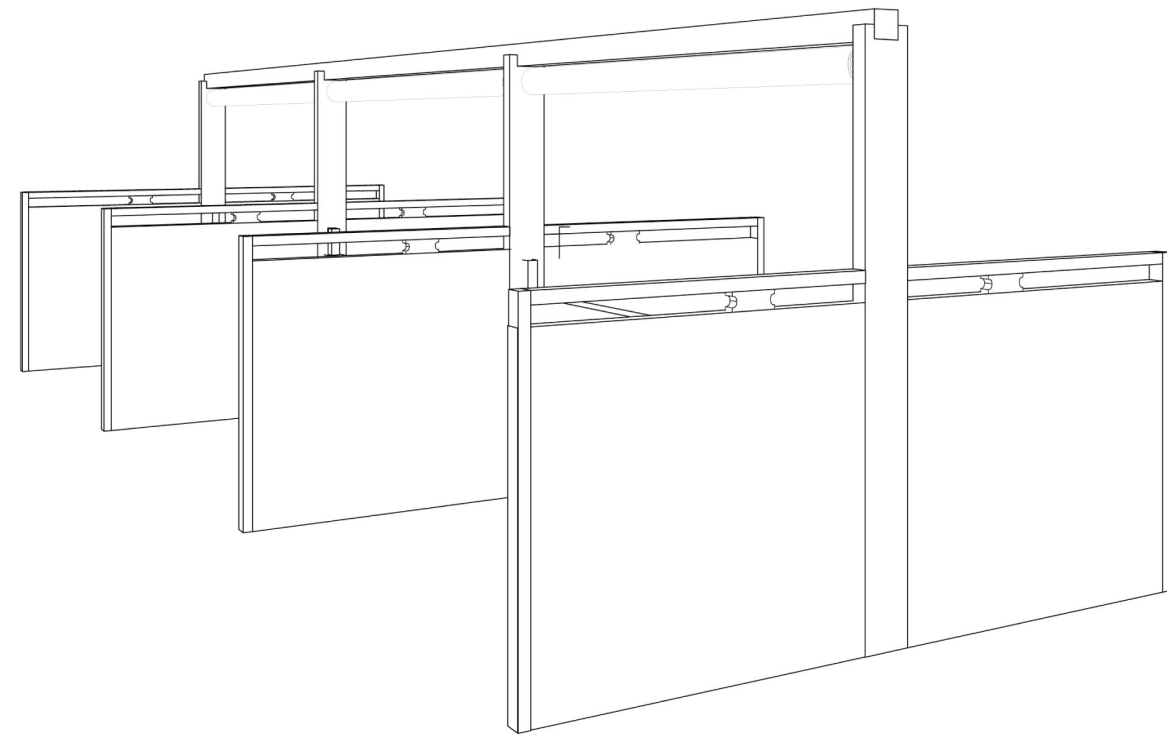

鍋源

鍋源

火锅·寿司畅吃乐 

INTERIOR DESIGN

no.01 レジ台

no.02 レジ後ろ台

no.03 装飾用台面

no.04 台灯用柜子

テーブル

※このパースは細かい所は表現しておりません
あくまでイメージです。

パーティション1-1

※このベースは細かい所は表現しておりません
あくまでイメージです。

パーテーション2

※このベースは細かい所は表現しておりません
あくまでイメージです。

パーテーション4

※このパースは細かい所は表現しておりません
あくまでイメージです。