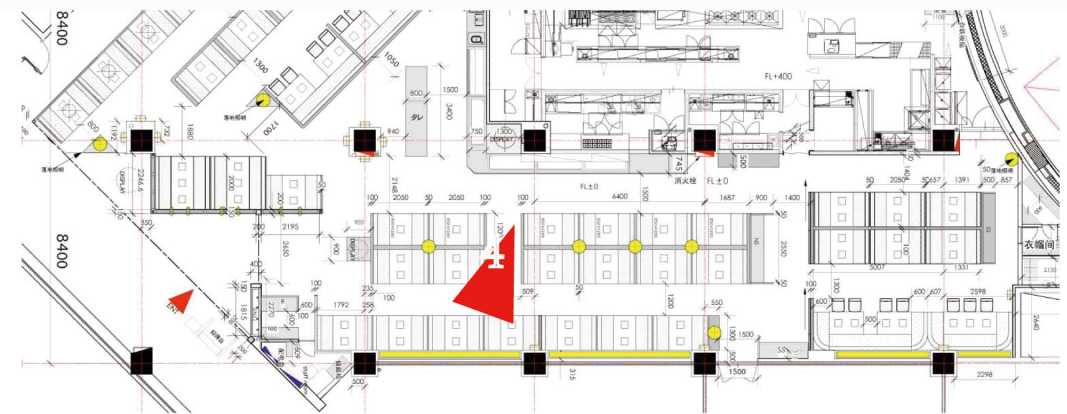

鍋源

鍋源

火锅·寿司畅吃乐 

INTERIOR DESIGN

no.01 レジ台

no.02 レジ後ろ台

no.03 装飾用台面

no.04 台灯用柜子

no.06 台面

no.05 可動台

no.7 NS1

no.8 SS1

no.9 NS2

no.10 SS2

no.11 SS 3

no.12 招待台

テーブル

※このパースは細かい所は表現しておりません
あくまでイメージです。

パーティション1-1

※このベースは細かい所は表現しておりません
あくまでイメージです。

パーテーション2

※このベースは細かい所は表現しておりません
あくまでイメージです。

パーテーション4

※このパースは細かい所は表現しておりません
あくまでイメージです。