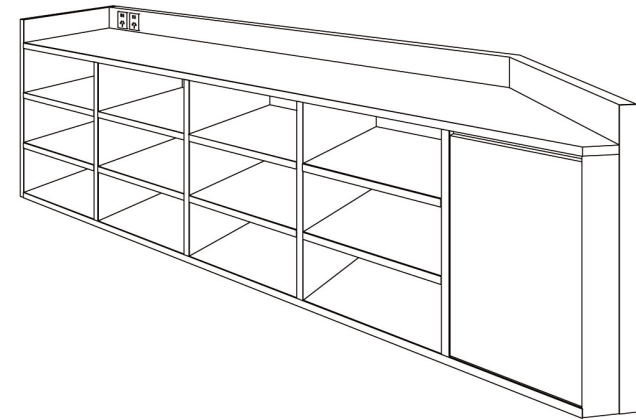

鍋源

鍋源

火锅·寿司畅吃乐 

INTERIOR DESIGN

no.01 レジ台

no.02 レジ後ろ台

no.03 装飾用台面

no.04 台灯用柜子

no.06 台面

no.05 可動台

no.7 NS1

no.8 SS1

no.9 NS2

no.10 SS2

no.11 SS 3

no.12 招待台

テーブル

※このパースは細かい所は表現しておりません
あくまでイメージです。

パーティション1-1

※このベースは細かい所は表現しておりません
あくまでイメージです。

パーテーション2

※このベースは細かい所は表現しておりません
あくまでイメージです。

パーテーション4

※このパースは細かい所は表現しておりません
あくまでイメージです。