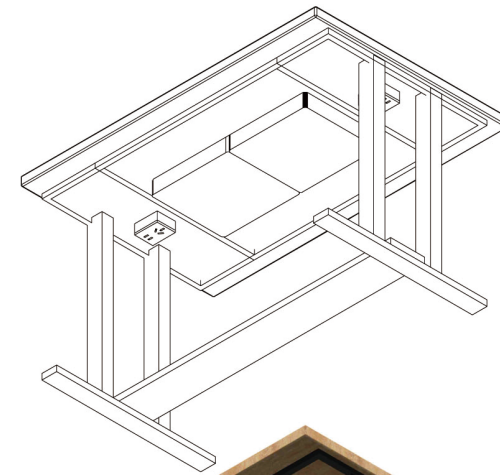

鍋源

鍋源

火锅·寿司畅吃乐 

INTERIOR DESIGN

no.01 レジ台

no.02 レジ後ろ台

no.03 装飾用台面

no.04 台灯用柜子

no.06 台面

no.05 可動台

no.7 NS1

no.8 SS1

no.9 NS2

no.10 SS2

no.11 SS 3

no.12 招待台

テーブル

※このパースは細かい所は表現しておりません
あくまでイメージです。

パーティション1-1

※このベースは細かい所は表現しておりません
あくまでイメージです。

パーテーション2

※このベースは細かい所は表現しておりません
あくまでイメージです。

パーテーション4

※このパースは細かい所は表現しておりません
あくまでイメージです。