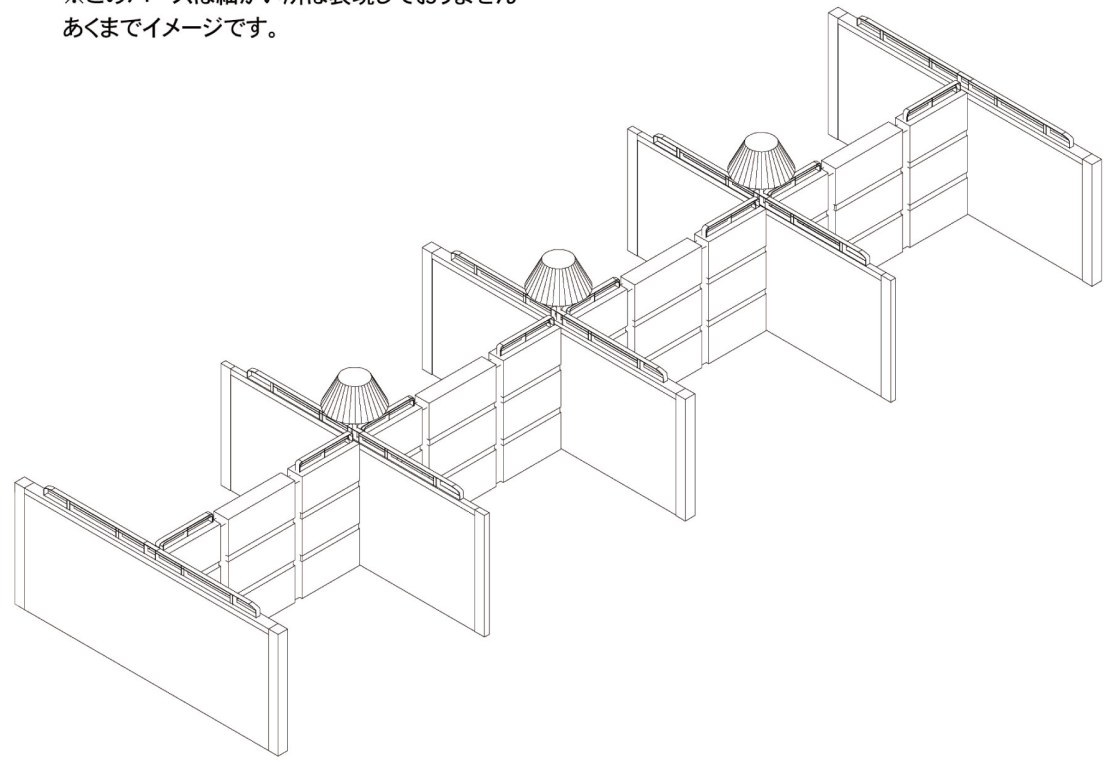

鍋源

鍋源

火锅·寿司畅吃乐 

INTERIOR DESIGN

no.01 レジ台

no.02 レジ後ろ台

no.03 装飾用台面

no.04 台灯用柜子

no.06 台面

no.05 可動台

no.7 NS1

no.8 SS1

no.9 NS2

no.10 SS2

no.11 SS 3

no.12 招待台

テーブル

※このパースは細かい所は表現しておりません
あくまでイメージです。

パーティション1-1

※このベースは細かい所は表現しておりません
あくまでイメージです。

パーテーション2

※このベースは細かい所は表現しておりません
あくまでイメージです。

パーテーション4

※このパースは細かい所は表現しておりません
あくまでイメージです。