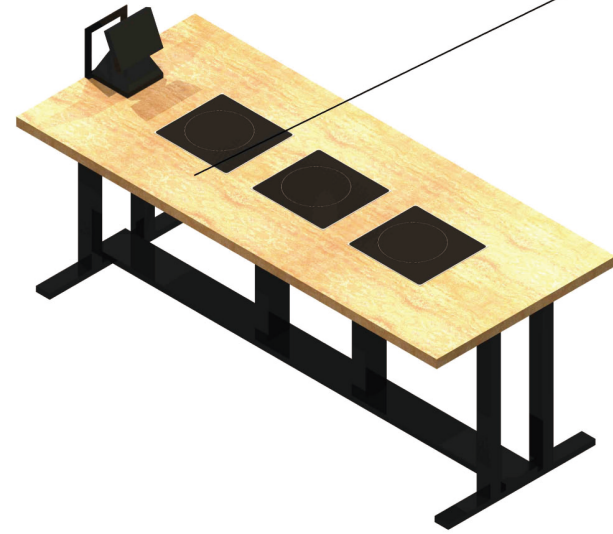

鍋源

鍋源

火锅·寿司畅吃乐 

INTERIOR DESIGN

no.01 レジ台

no.02 レジ後ろ台

no.03 装飾用台面

no.04 台灯用柜子

no.06 台面

no.05 可動台

no.7 NS1

no.8 SS1

no.9 NS2

no.10 SS2

no.11 SS 3

no.12 招待台

テーブル

※このパースは細かい所は表現しておりません
あくまでイメージです。

パーティション1-1

※このベースは細かい所は表現しておりません
あくまでイメージです。

パーテーション2

※このベースは細かい所は表現しておりません
あくまでイメージです。

パーテーション4

※このパースは細かい所は表現しておりません
あくまでイメージです。