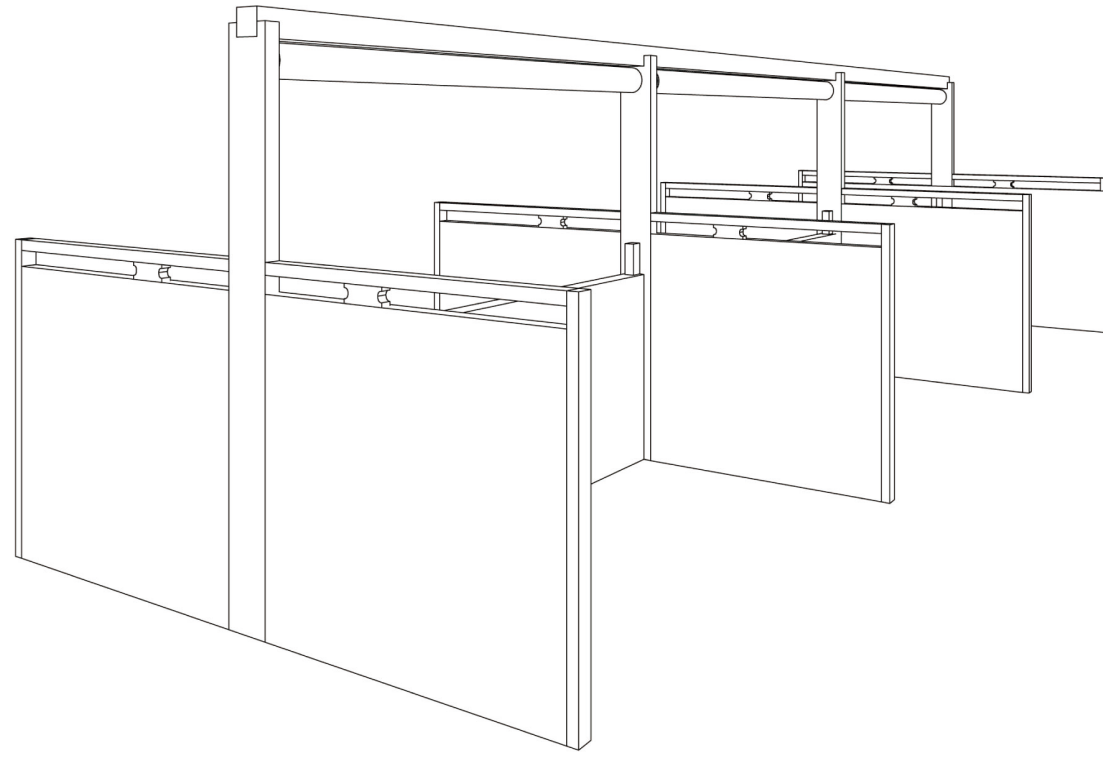

鍋源

鍋源

火锅·寿司畅吃乐 

INTERIOR DESIGN

no.01 レジ台

no.02 レジ後ろ台

no.03 装飾用台面

no.04 台灯用柜子

テーブル

※このパースは細かい所は表現しておりません
あくまでイメージです。

パーティション1-1

※このベースは細かい所は表現しておりません
あくまでイメージです。

パーテーション2

※このベースは細かい所は表現しておりません
あくまでイメージです。

パーテーション4

※このパースは細かい所は表現しておりません
あくまでイメージです。