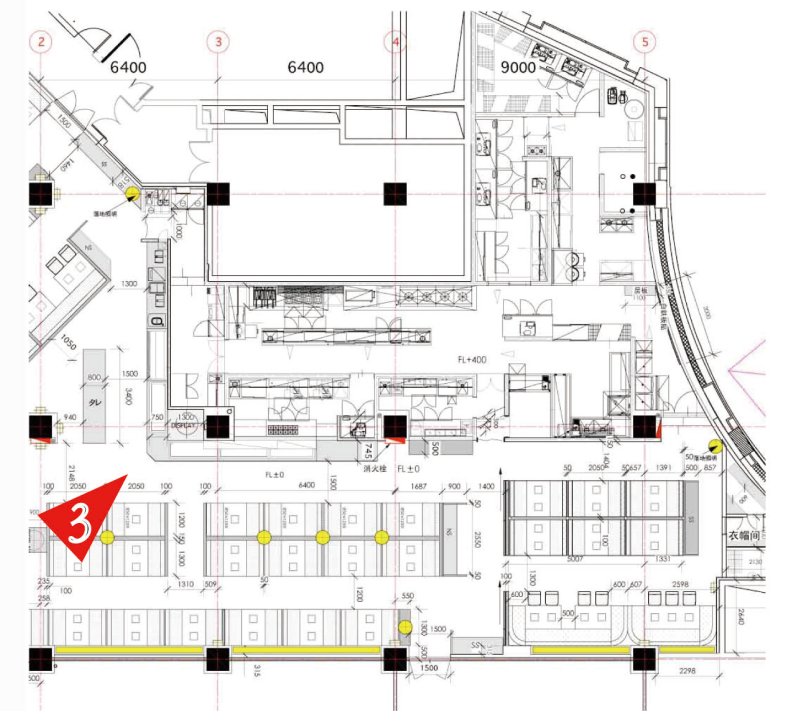

鍋源

鍋源

火锅·寿司畅吃乐 

INTERIOR DESIGN

no.01 レジ台

no.02 レジ後ろ台

no.03 装飾用台面

no.04 台灯用柜子

no.06 台面

no.05 可動台

no.7 NS1

no.8 SS1

no.9 NS2

no.10 SS2

no.11 SS 3

no.12 招待台

テーブル

※このパースは細かい所は表現しておりません
あくまでイメージです。

パーティション1-1

※このベースは細かい所は表現しておりません
あくまでイメージです。

パーテーション2

※このベースは細かい所は表現しておりません
あくまでイメージです。

パーテーション4

※このパースは細かい所は表現しておりません
あくまでイメージです。