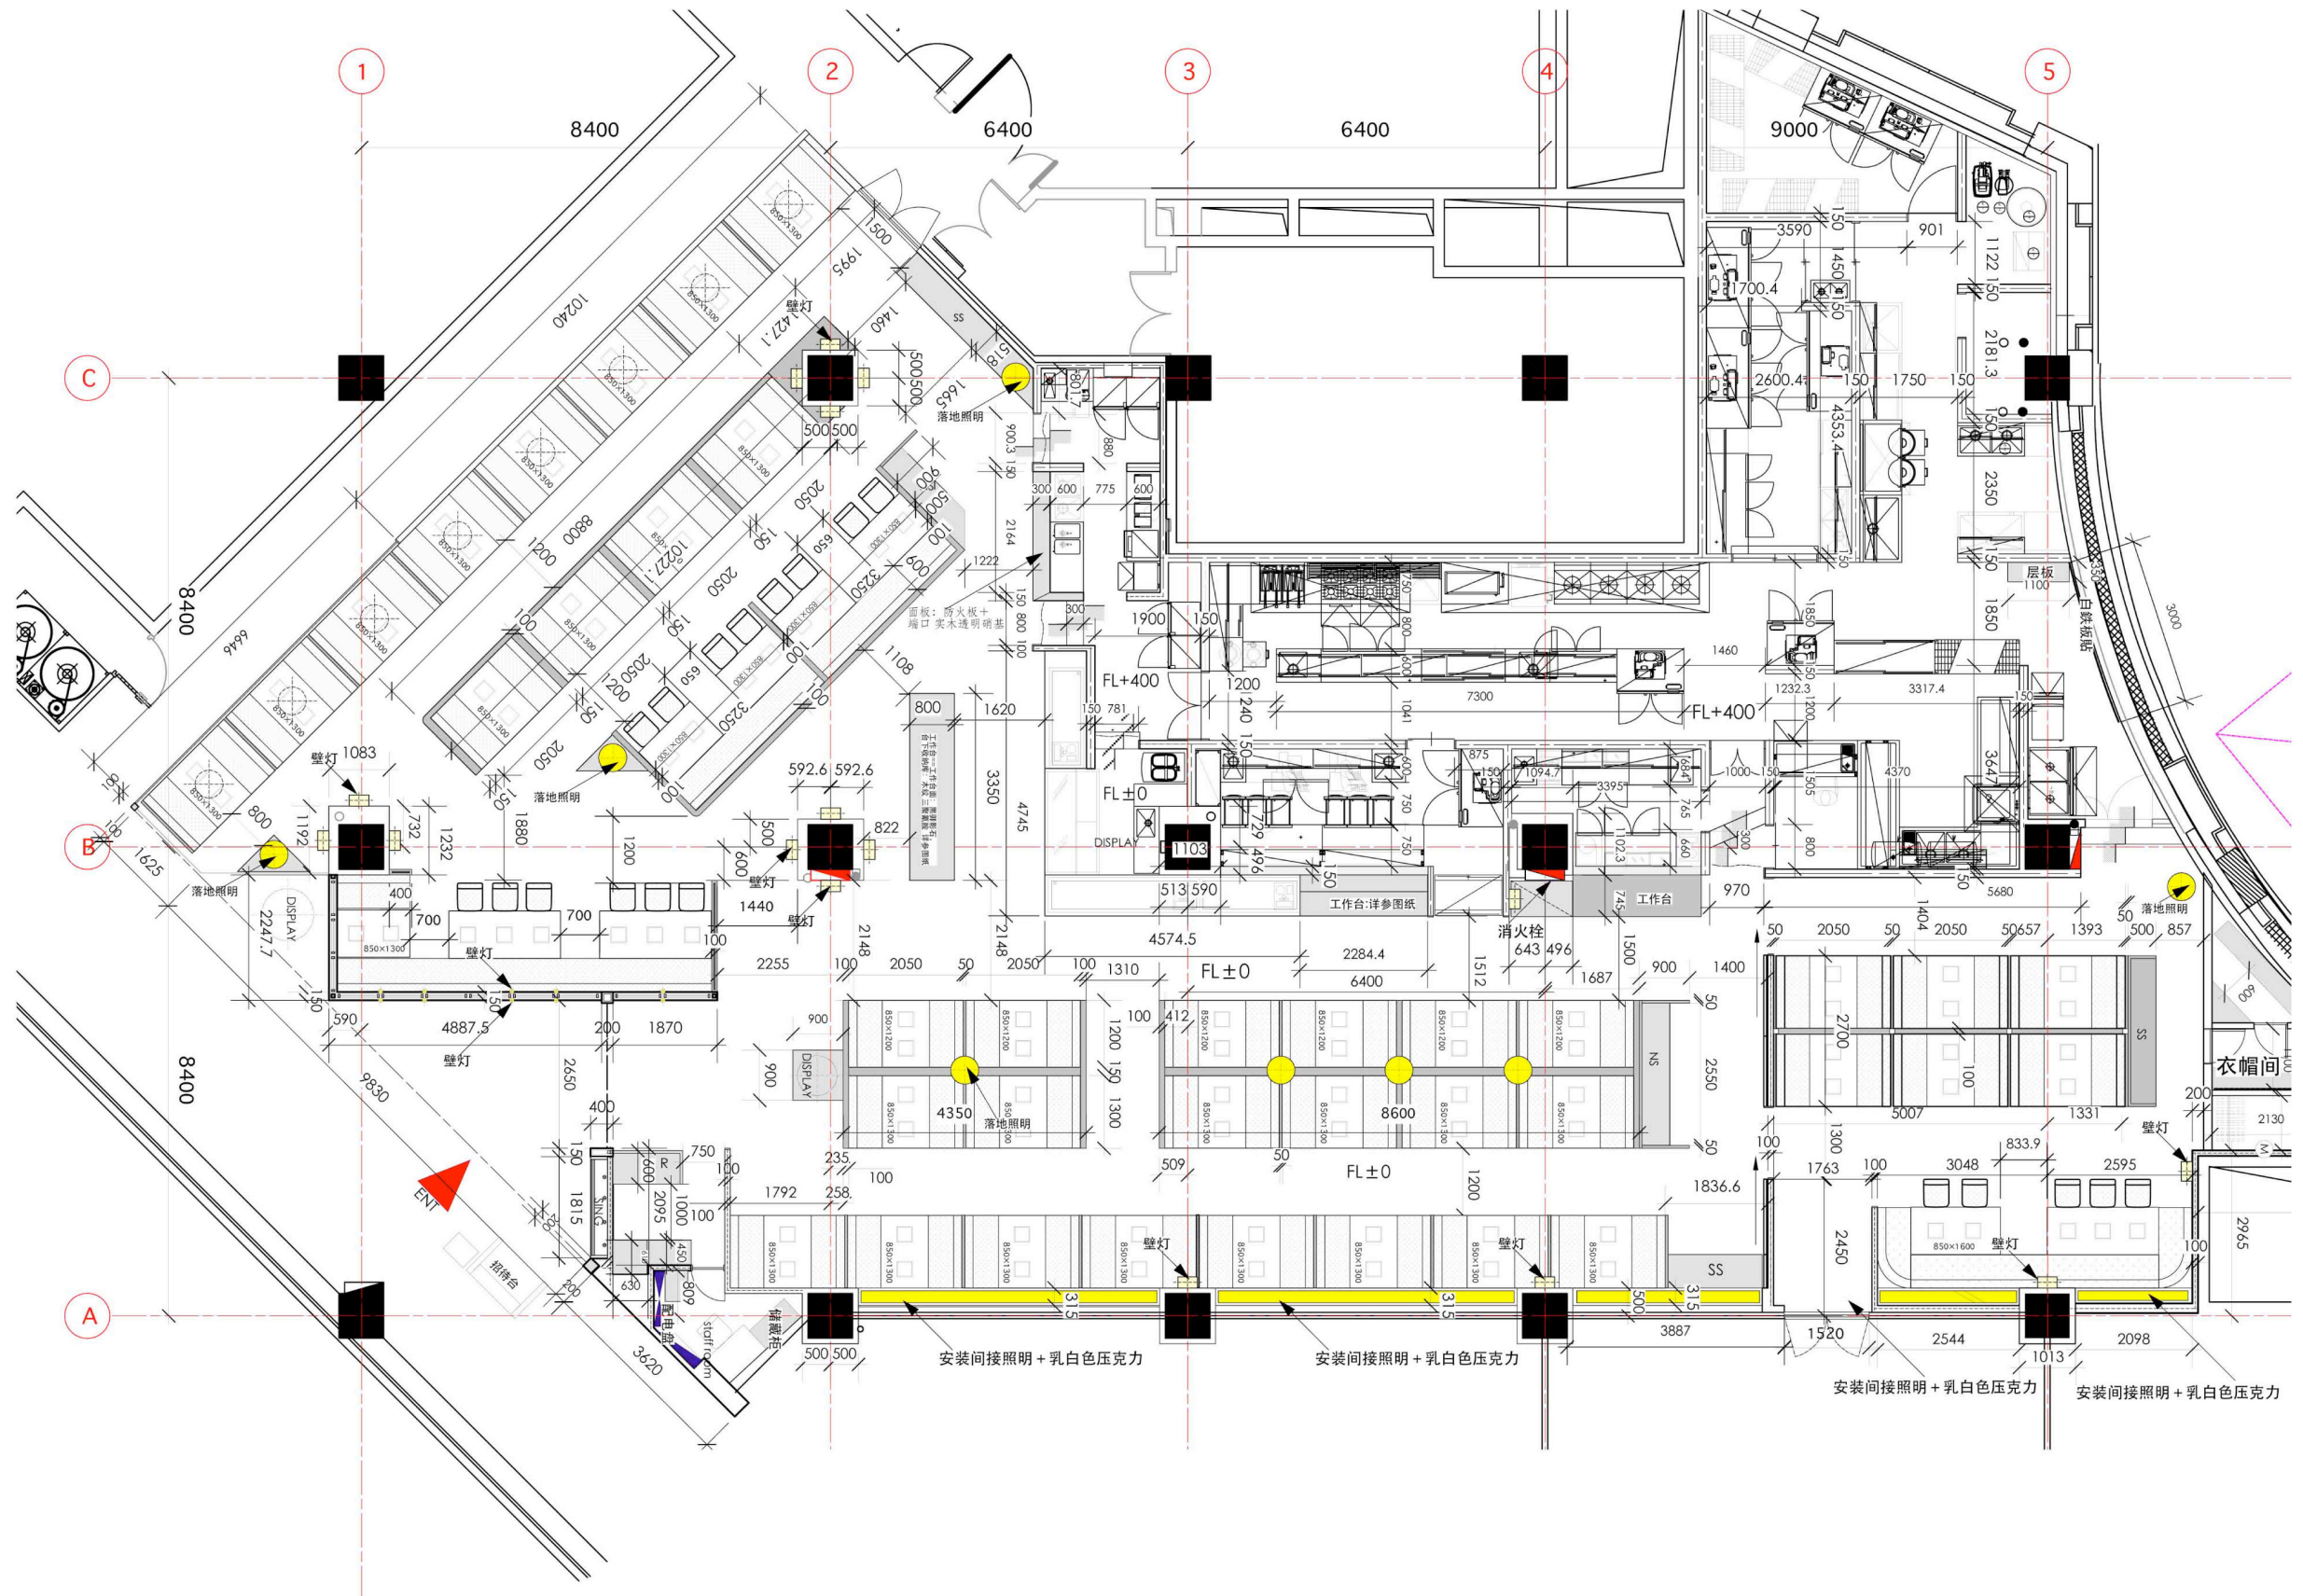

鍋源

鍋源

火锅·寿司畅吃乐 

INTERIOR DESIGN

no.01 レジ台

no.02 レジ後ろ台

no.03 装飾用台面

no.04 台灯用柜子

no.06 台面

no.05 可動台

no.7 NS1

no.8 SS1

no.9 NS2

no.10 SS2

no.11 SS 3

no.12 招待台

テーブル

※このパースは細かい所は表現しておりません
あくまでイメージです。

パーティション1-1

※このベースは細かい所は表現しておりません
あくまでイメージです。

パーテーション2

※このベースは細かい所は表現しておりません
あくまでイメージです。

パーテーション4

※このパースは細かい所は表現しておりません
あくまでイメージです。