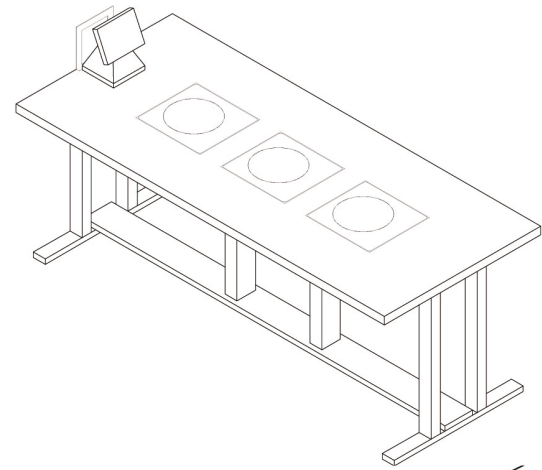

鍋源

鍋源

火锅·寿司畅吃乐 

INTERIOR DESIGN

no.01 レジ台

no.02 レジ後ろ台

no.03 装飾用台面

no.04 台灯用柜子

no.06 台面

no.05 可動台

no.7 NS1

no.8 SS1

no.9 NS2

no.10 SS2

no.11 SS 3

no.12 招待台

テーブル

※このパースは細かい所は表現しておりません
あくまでイメージです。

パーティション1-1

※このベースは細かい所は表現しておりません
あくまでイメージです。

パーテーション2

※このベースは細かい所は表現しておりません
あくまでイメージです。

パーテーション4

※このパースは細かい所は表現しておりません
あくまでイメージです。