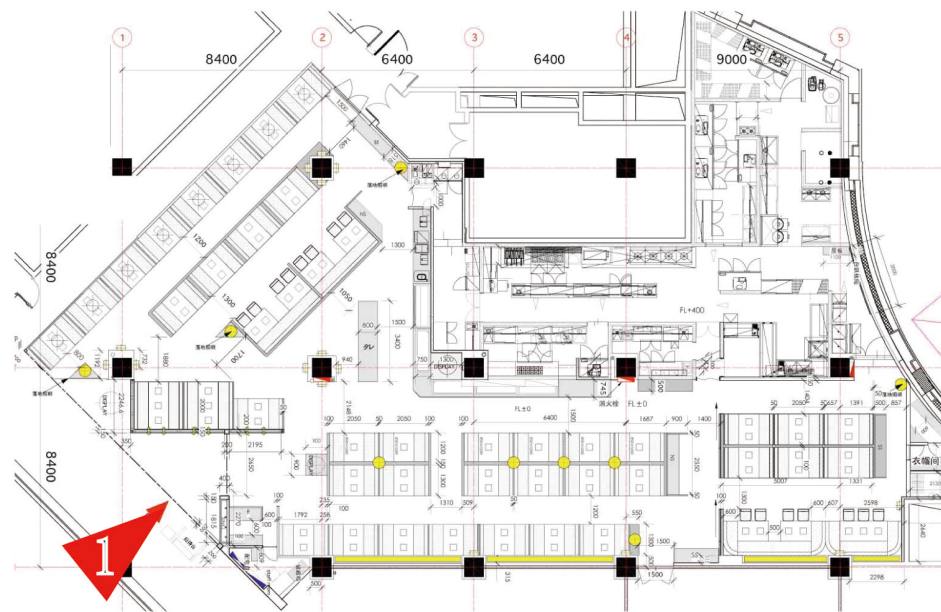

鍋源

鍋源

火锅·寿司畅吃乐 

INTERIOR DESIGN

no.01 レジ台

no.02 レジ後ろ台

no.03 装飾用台面

no.04 台灯用柜子

no.06 台面

no.05 可動台

no.7 NS1

no.8 SS1

no.9 NS2

no.10 SS2

no.11 SS 3

no.12 招待台

テーブル

※このパースは細かい所は表現しておりません
あくまでイメージです。

パーティション1-1

※このベースは細かい所は表現しておりません
あくまでイメージです。

パーテーション2

※このベースは細かい所は表現しておりません
あくまでイメージです。

パーテーション4

※このパースは細かい所は表現しておりません
あくまでイメージです。