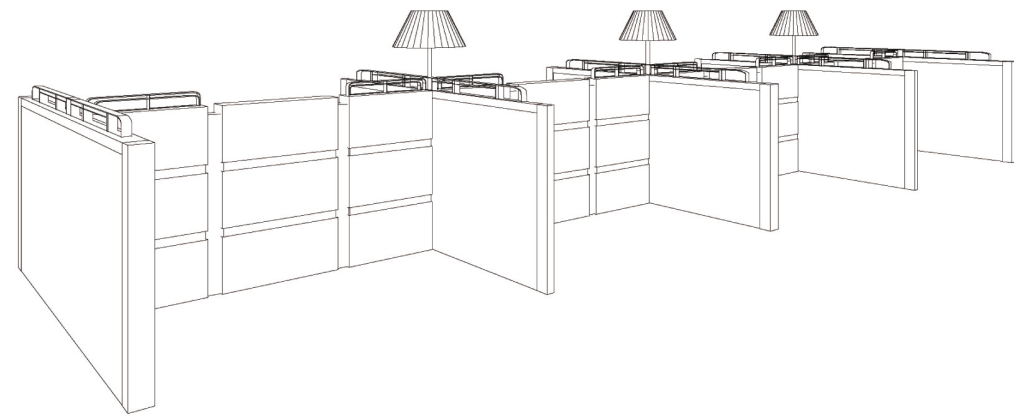

鍋源

鍋源

火锅·寿司畅吃乐 

INTERIOR DESIGN

no.01 レジ台

no.02 レジ後ろ台

no.03 装飾用台面

no.04 台灯用柜子

no.06 台面

no.05 可動台

no.7 NS1

no.8 SS1

no.9 NS2

no.10 SS2

no.11 SS 3

no.12 招待台

テーブル

※このパースは細かい所は表現しておりません
あくまでイメージです。

パーティション1-1

※このベースは細かい所は表現しておりません
あくまでイメージです。

パーテーション2

※このベースは細かい所は表現しておりません
あくまでイメージです。

パーテーション4

※このパースは細かい所は表現しておりません
あくまでイメージです。