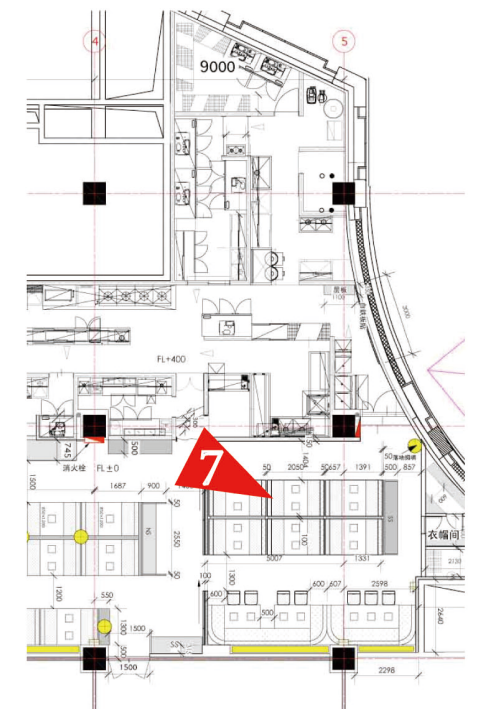

鍋源

鍋源

火锅·寿司畅吃乐 

INTERIOR DESIGN

no.01 レジ台

no.02 レジ後ろ台

no.03 装飾用台面

no.04 台灯用柜子

no.06 台面

no.05 可動台

no.7 NS1

no.8 SS1

no.9 NS2

no.10 SS2

no.11 SS 3

no.12 招待台

テーブル

※このパースは細かい所は表現しておりません
あくまでイメージです。

パーティション1-1

※このベースは細かい所は表現しておりません
あくまでイメージです。

パーテーション2

※このベースは細かい所は表現しておりません
あくまでイメージです。

パーテーション4

※このパースは細かい所は表現しておりません
あくまでイメージです。