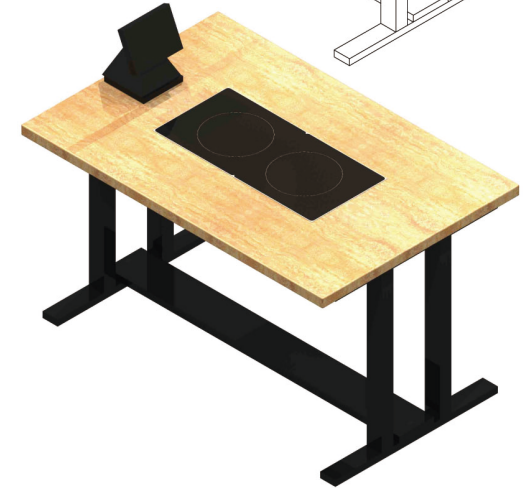

鍋源

鍋源

火锅·寿司畅吃乐 

INTERIOR DESIGN

no.01 レジ台

no.02 レジ後ろ台

no.03 装飾用台面

no.04 台灯用柜子

no.06 台面

no.05 可動台

no.7 NS1

no.8 SS1

no.9 NS2

no.10 SS2

no.11 SS 3

no.12 招待台

テーブル

※このパースは細かい所は表現しておりません
あくまでイメージです。

パーティション1-1

※このベースは細かい所は表現しておりません
あくまでイメージです。

パーテーション2

※このベースは細かい所は表現しておりません
あくまでイメージです。

パーテーション4

※このパースは細かい所は表現しておりません
あくまでイメージです。