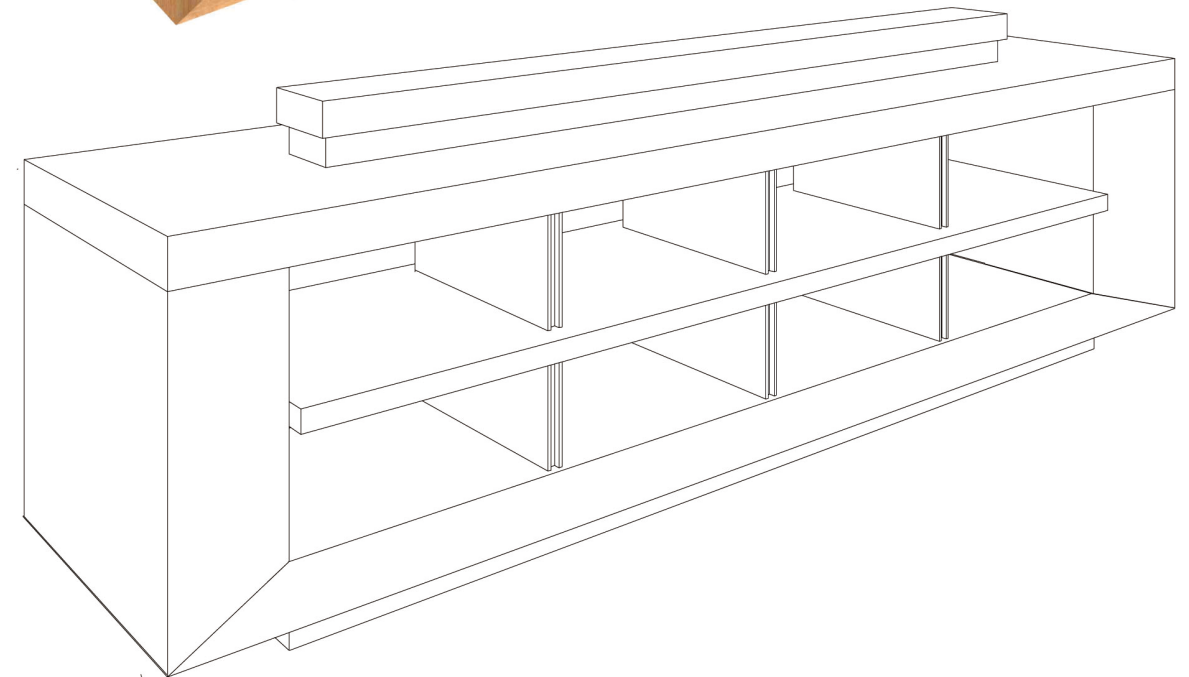

鍋源

鍋源

火锅·寿司畅吃乐 

INTERIOR DESIGN

no.01 レジ台

no.02 レジ後ろ台

no.03 装飾用台面

no.04 台灯用柜子

no.06 台面

no.05 可動台

no.7 NS1

no.8 SS1

no.9 NS2

no.10 SS2

no.11 SS 3

no.12 招待台

テーブル

※このパースは細かい所は表現しておりません
あくまでイメージです。

パーティション1-1

※このベースは細かい所は表現しておりません
あくまでイメージです。

パーテーション2

※このベースは細かい所は表現しておりません
あくまでイメージです。

パーテーション4

※このパースは細かい所は表現しておりません
あくまでイメージです。