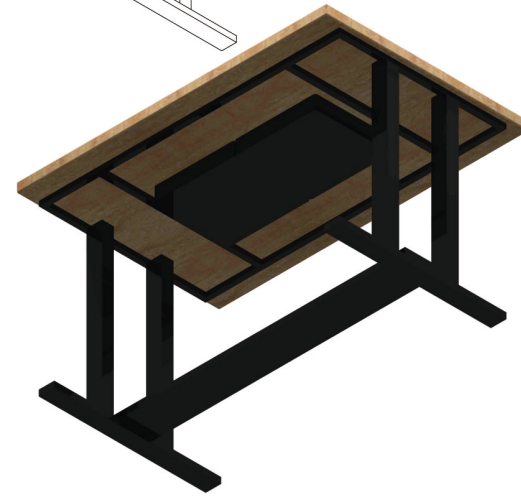

鍋源

鍋源

火锅·寿司畅吃乐 

INTERIOR DESIGN

no.01 レジ台

no.02 レジ後ろ台

no.03 装飾用台面

no.04 台灯用柜子

no.06 台面

no.05 可動台

no.7 NS1

no.8 SS1

no.9 NS2

no.10 SS2

no.11 SS 3

no.12 招待台

テーブル

※このパースは細かい所は表現しておりません
あくまでイメージです。

パーティション1-1

※このベースは細かい所は表現しておりません
あくまでイメージです。

パーテーション2

※このベースは細かい所は表現しておりません
あくまでイメージです。

パーテーション4

※このパースは細かい所は表現しておりません
あくまでイメージです。