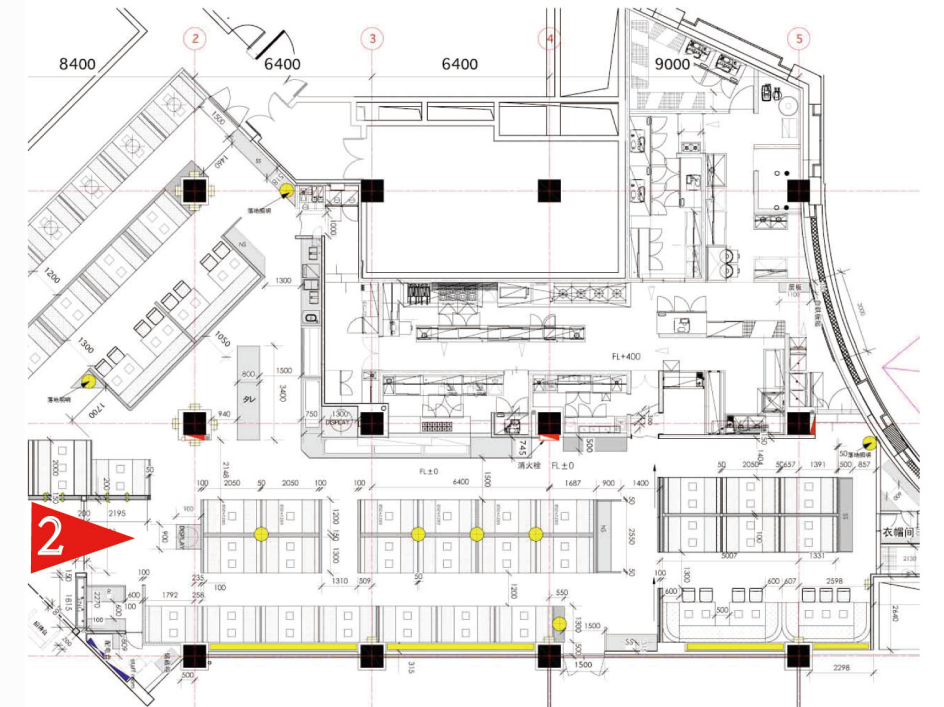

鍋源

鍋源

火锅·寿司畅吃乐 

INTERIOR DESIGN

no.01 レジ台

no.02 レジ後ろ台

no.03 装飾用台面

no.04 台灯用柜子

no.06 台面

no.05 可動台

no.7 NS1

no.8 SS1

no.9 NS2

no.10 SS2

no.11 SS 3

no.12 招待台

テーブル

※このパースは細かい所は表現しておりません
あくまでイメージです。

パーティション1-1

※このベースは細かい所は表現しておりません
あくまでイメージです。

パーテーション2

※このベースは細かい所は表現しておりません
あくまでイメージです。

パーテーション4

※このパースは細かい所は表現しておりません
あくまでイメージです。