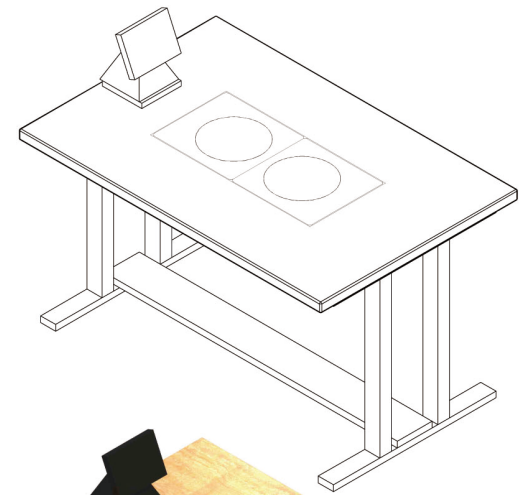

鍋源

鍋源

火锅·寿司畅吃乐 

INTERIOR DESIGN

no.01 レジ台

no.02 レジ後ろ台

no.03 装飾用台面

no.04 台灯用柜子

no.06 台面

no.05 可動台

no.7 NS1

no.8 SS1

no.9 NS2

no.10 SS2

no.11 SS 3

no.12 招待台

テーブル

※このパースは細かい所は表現しておりません
あくまでイメージです。

パーティション1-1

※このベースは細かい所は表現しておりません
あくまでイメージです。

パーテーション2

※このベースは細かい所は表現しておりません
あくまでイメージです。

パーテーション4

※このパースは細かい所は表現しておりません
あくまでイメージです。