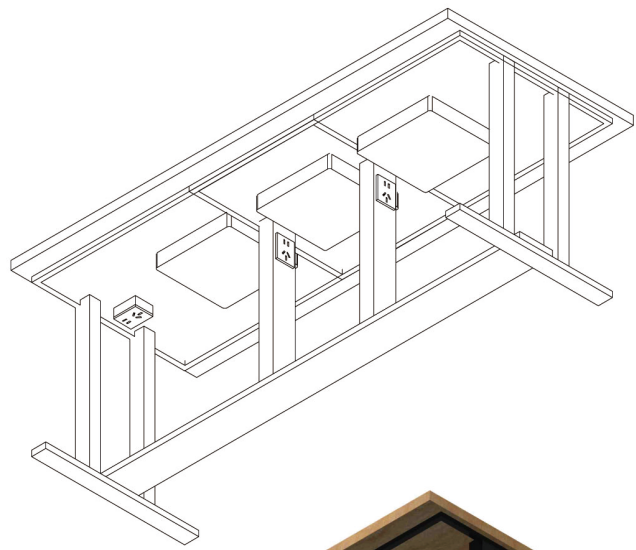

鍋源

鍋源

火锅·寿司畅吃乐 

INTERIOR DESIGN

no.01 レジ台

no.02 レジ後ろ台

no.03 装飾用台面

no.04 台灯用柜子

no.06 台面

no.05 可動台

no.7 NS1

no.8 SS1

no.9 NS2

no.10 SS2

no.11 SS 3

no.12 招待台

テーブル

※このパースは細かい所は表現しておりません
あくまでイメージです。

パーティション1-1

※このベースは細かい所は表現しておりません
あくまでイメージです。

パーテーション2

※このベースは細かい所は表現しておりません
あくまでイメージです。

パーテーション4

※このパースは細かい所は表現しておりません
あくまでイメージです。